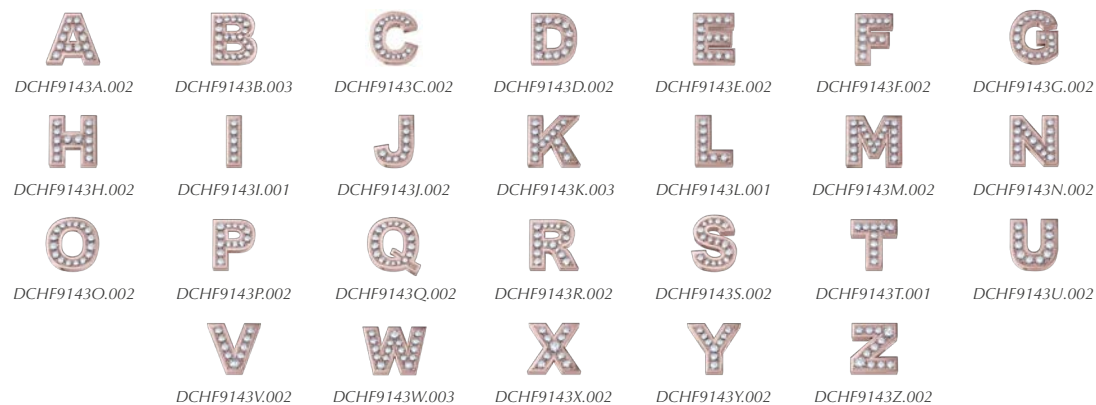

modello brevettato patented

Lettere Classiche Oro Bianco e Diamanti

€ 98,00

Lettere Classiche Oro Bianco e Smeraldi

€ 95,00

Lettere Classiche Oro Rosa e Diamanti

€ 98,00

Lettere Classiche Oro Bianco e Rubini

€ 95,00

Lettere Classiche Oro Bianco e Zaffiri

€ 95,00

Lettere Classiche Oro Bianco

€ 65,00

Lettere Classiche Oro Brunito e Diamanti Neri

€ 87,00

Lettere Classiche Oro Rosa