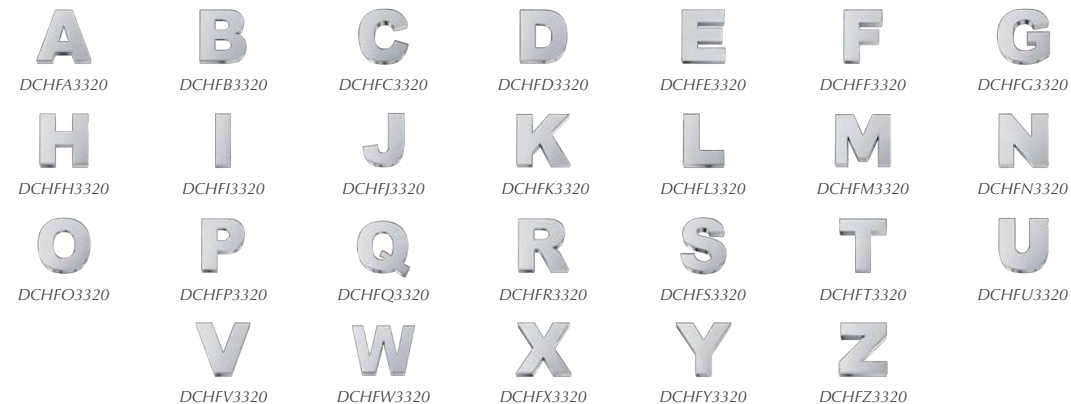

€ 95,00

Lettere Classiche Oro Bianco e Zaffiri

€ 95,00

Lettere Classiche Oro Bianco

€ 65,00

Lettere Classiche Oro Brunito e Diamanti Neri

€ 87,00

Lettere Classiche Oro Rosa