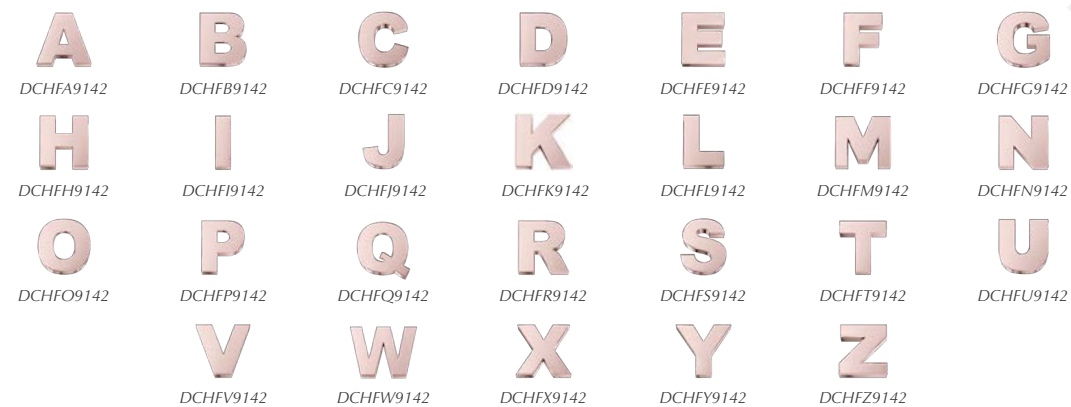

Lettere Classiche Oro Rosa

€ 65,00