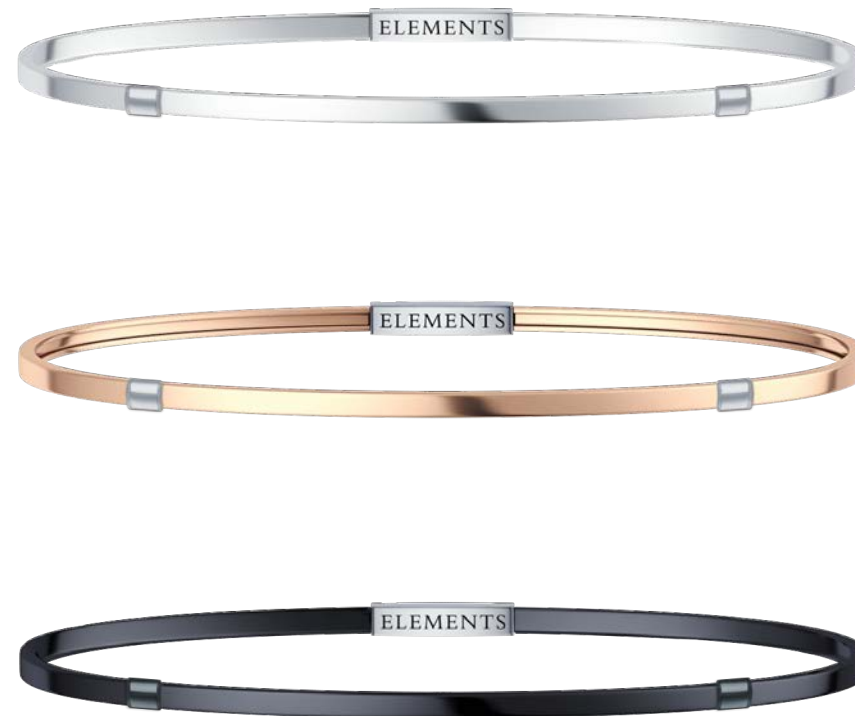

Centrale lungo
oro bianco
DCHF3462
€ 109,00

Salvabracciale

Oro bianco
DCHF9240
€ 109,00

Oro rosa
DCHF9241
€ 109,00

Oro brunito
DCHF9242
€ 109,00

Argento bianco
DCHF9250
€ 43,00

Argento rosa
DCHF9251
€ 43,00

Argento brunito
DCHF9252
€ 43,00

Maglie Morbide

Bracciali disponibili sia da uomo che da donna, in diverse misure.
In argento a € 65,00 e in oro da € 768,00 a € 1.056,00 (a seconda della misura).

Stopper Ferma Elementi

Compresi nel costo del bracciale

Stopper disponibili in argento a € 7,00 e in oro a € 21,00.

Bangle

Bracciali disponibili sia da uomo che da donna, in diverse misure.
In argento a € 65,00 e in oro da € 546,00 a € 1.099,00
(a seconda della misura e dalla scelta tra interno pieno e interno cavo)