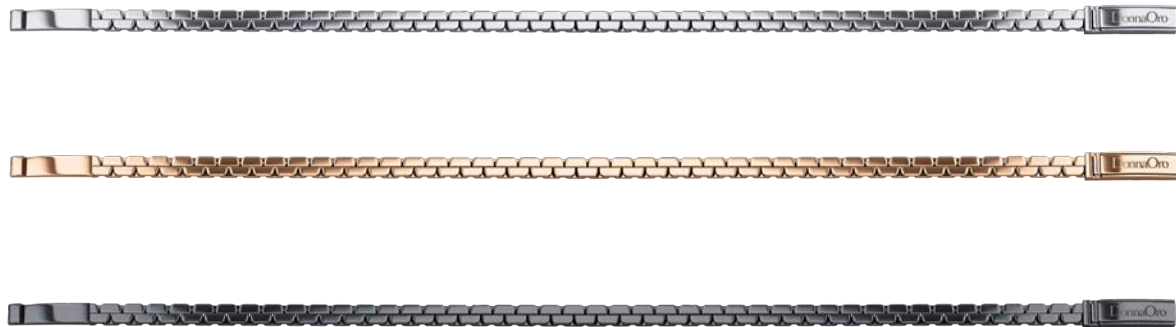

Centrale lungo
oro bianco
DCHF3462
€ 109,00

Salvabracciale

Oro bianco
DCHF9240
€ 109,00

Oro rosa
DCHF9241
€ 109,00

Oro brunito
DCHF9242
€ 109,00

Argento bianco
DCHF9250
€ 43,00

Argento rosa
DCHF9251
€ 43,00

Argento brunito
DCHF9252
€ 43,00

Maglie Morbide

Bracciali disponibili sia da uomo che da donna, in diverse misure.
In argento a € 65,00 e in oro da € 768,00 a € 1.056,00 (a seconda della misura).

Stopper Ferma Elementi