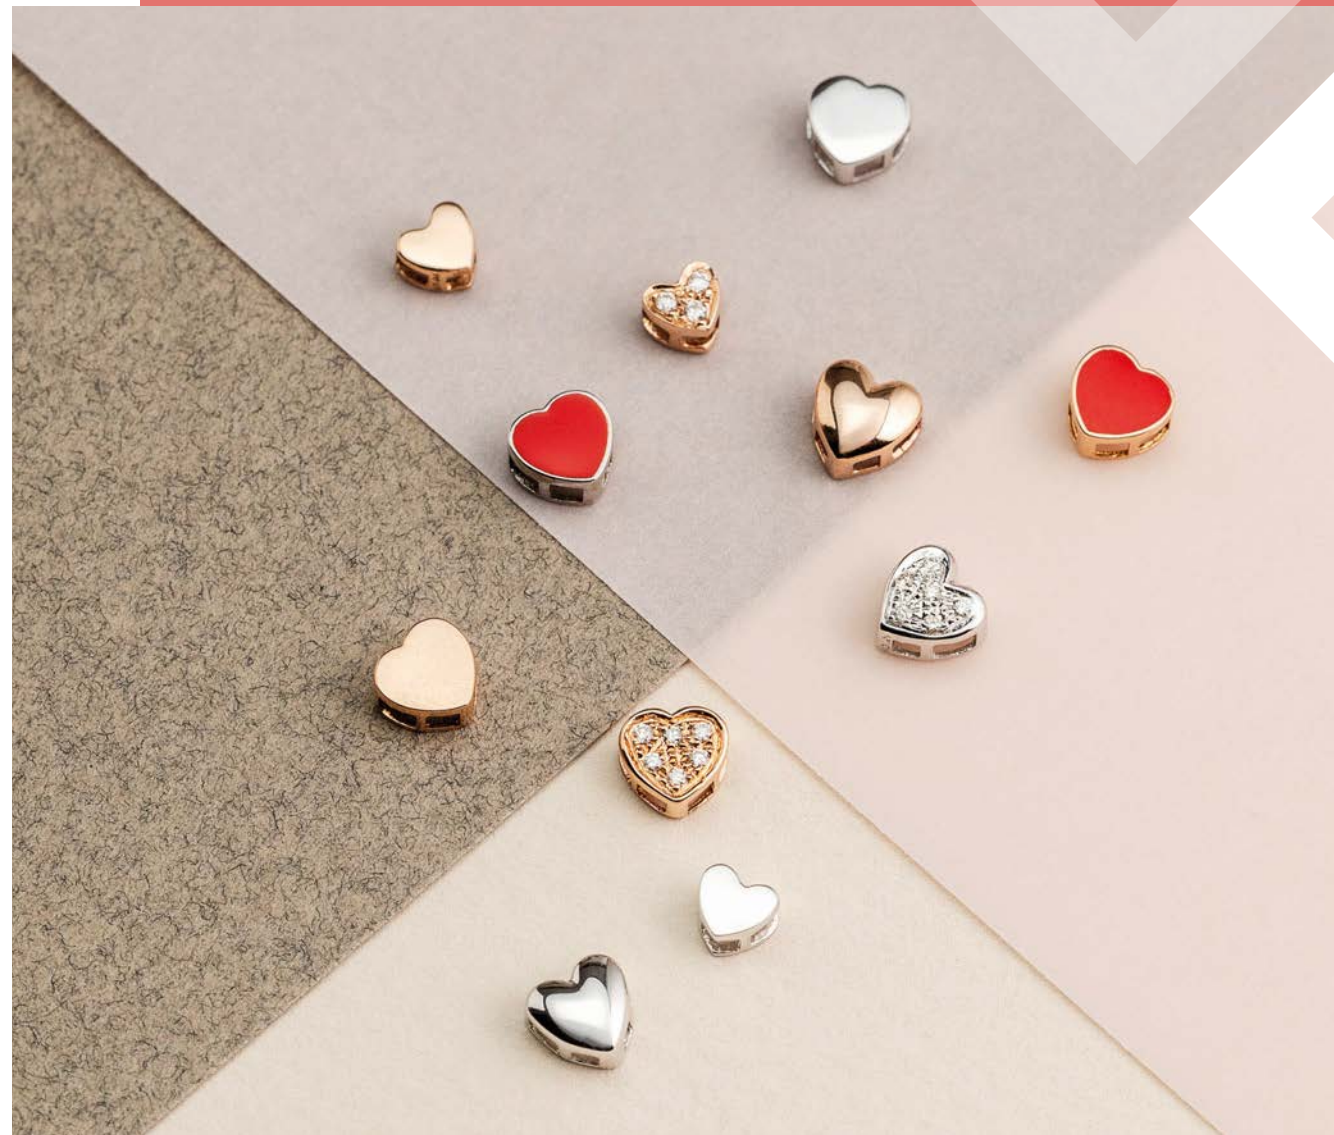

DonnaOro

ELEMENTS

Battiti

Ognuno ne ha uno dentro che riempie il cuore,
appassiona ed arricchisce la vita.
È il sentimento che tiene viva una persona
e che muove il mondo.

Quando si ama una persona
questa diventa il suo punto di riferimento
perché amare è una vera e propria forma d'arte
e non c'è cosa più bella e meravigliosa del farlo.

modello brevettato patented