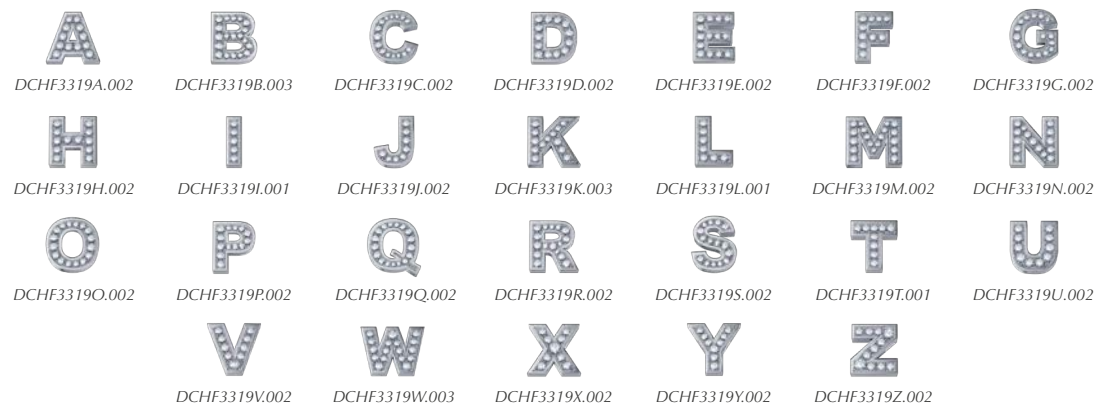

modello brevettato patented

Lettere Classiche Oro Bianco e Diamanti

€ 98,00

Lettere Classiche Oro Bianco e Smeraldi

€ 95,00

Lettere Classiche Oro Rosa e Diamanti

€ 98,00

Lettere Classiche Oro Bianco e Rubini