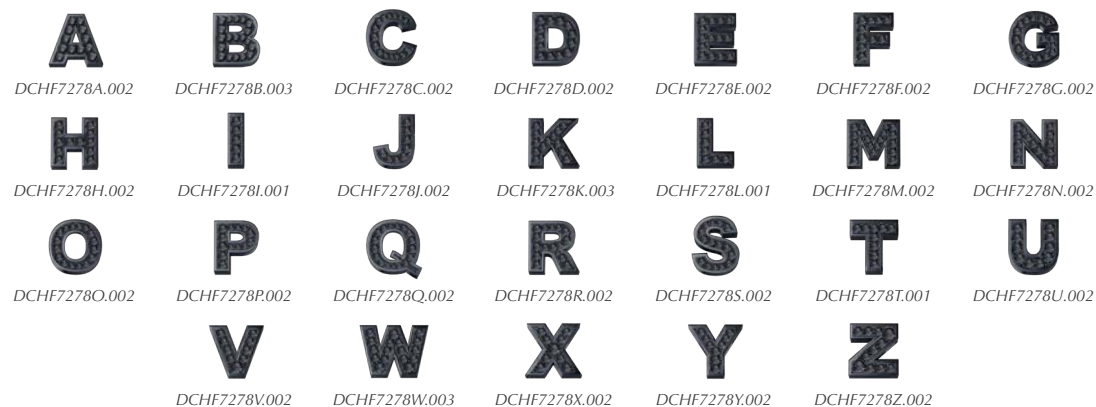

€ 95,00

Lettere Classiche Oro Bianco e Zaffiri

€ 95,00

Lettere Classiche Oro Bianco

€ 65,00

Lettere Classiche Oro Brunito e Diamanti Neri

€ 87,00

Lettere Classiche Oro Rosa